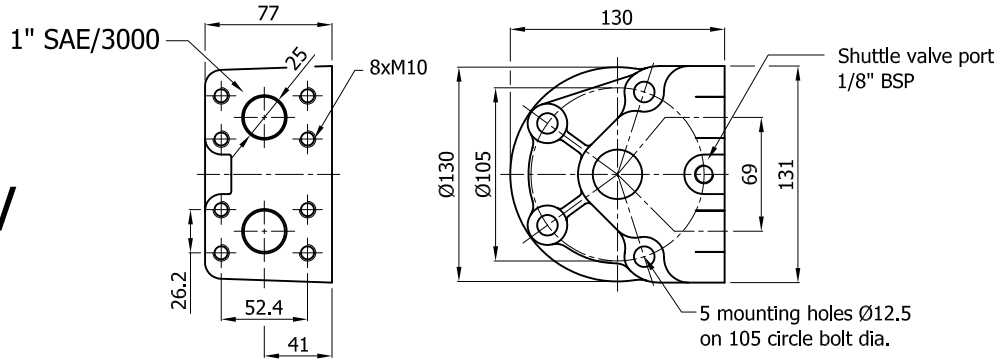


INTERMOT - ADVANCED - MOTORS FLOW DISTRIBUTORS

D40-D47-D75-D90

D47 SV-D75 SV-D90 SV

INDEX

D40-D47-D47 SV-D75 - - - - -	<i>Pag.</i> 66
D75 SV-D90-D90 SV - - - - -	" 67

DISTRIBUTOR

BSP CONFIGURATION

D40

SAE CONFIGURATION

D47

D47 SV

D75

D75 SV

D90

D90 SV