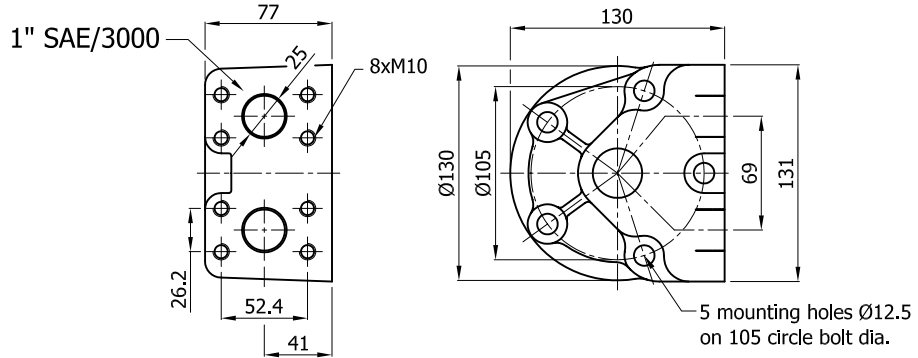


INTERMOT - ADVANCED - MOTORS FLOW DISTRIBUTORS

D40-D47-D75-D90

D47 SV-D75 SV-D90 SV

INDEX

D40-D47-D47 SV-D75 - - - - -	<i>Pag.</i> 66
D75 SV-D90-D90 SV - - - - -	" 67

DISTRIBUTOR

BSP CONFIGURATION

D40

SAE CONFIGURATION

D47

D47 SV

D75

D75 SV

D90

D90 SV