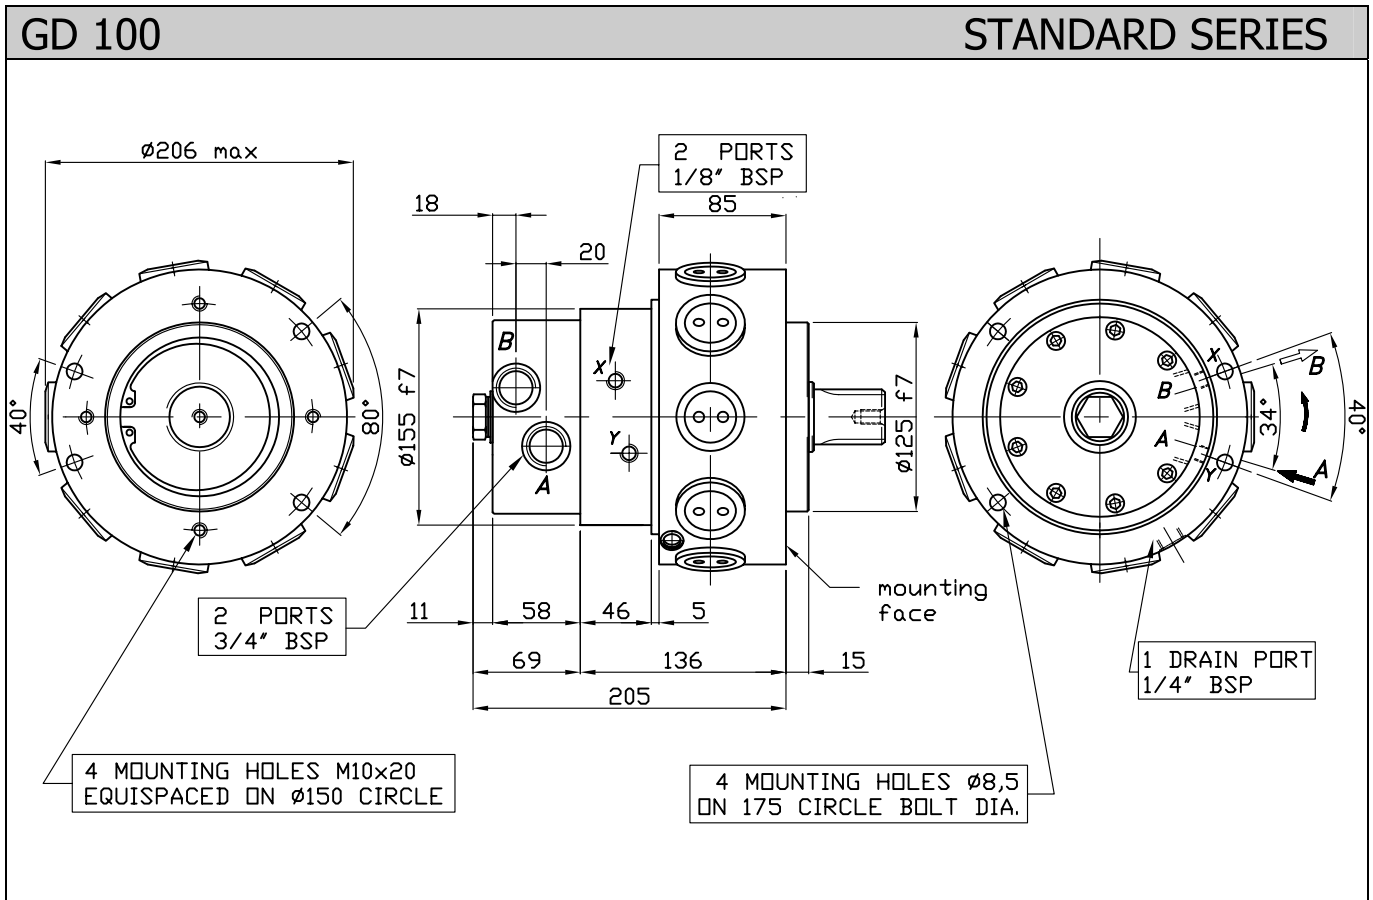

SIZE

SHAFT